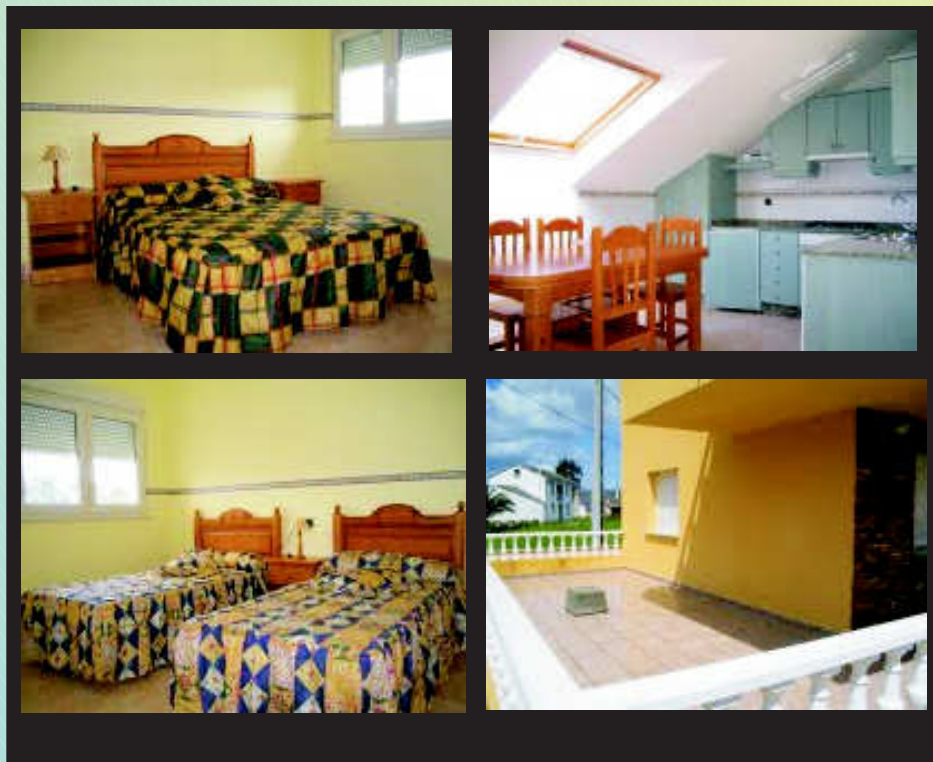

# URBANIZACIÓN PEDREGAL

A menos de 1 km. de la playa de Altar se encuentra situado el edificio O Pedregal. Viviendas de reciente construcción, totalmente exteriores con estancias amplias y luminosas.

En O Pedregal puede usted encontrar una amplia zona verde de juegos para los niños, zona de barbacoa y parking privado.

Dotada de todas las comodidades necesarias tanto en menaje de hogar como de cocina y los elementos necesarios para su estancia O Pedregal es el lugar ideal para el descanso y el disfrute tanto de la fabulosa costa barreirense como de los alrededores en contacto directo con la naturaleza.