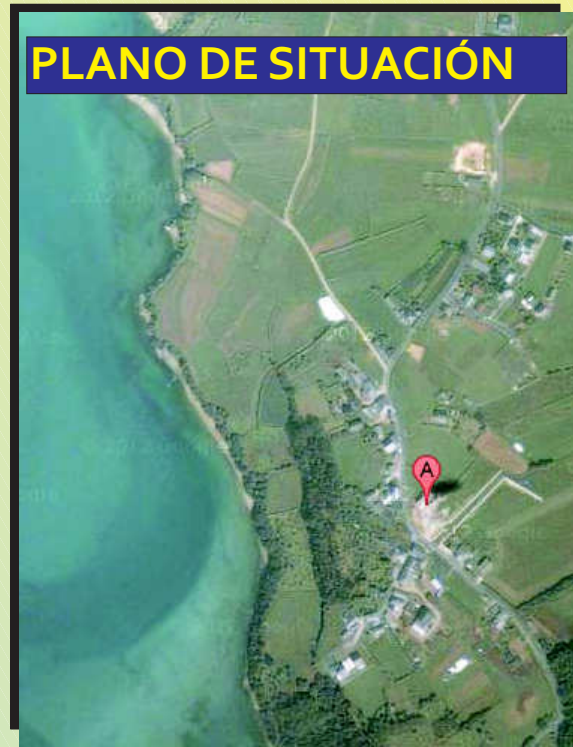

# URBANIZACIÓN PEDREGAL

A menos de 1 km. de la playa de Altar se encuentra situado el edificio O Pedregal. Viviendas de reciente construcción, totalmente exteriores con estancias amplias y luminosas.

En O Pedregal puede usted encontrar una amplia zona verde de juegos para los niños, zona de barbacoa y parking privado.

Dotada de todas las comodidades necesarias tanto en menaje de hogar como de cocina y los elementos necesarios para su estancia O Pedregal es el lugar ideal para el descanso y el disfrute tanto de la fabulosa costa barreirense como de los alrededores en contacto directo con la naturaleza.

PLANO DE SITUACIÓN

 629 40 47 22